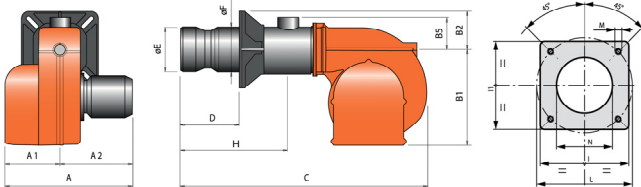

Габариты

B	B1	B2	B6	C	D	E	F
368	275	93	70	695	150÷300	127	114
A	A1	A2	H	I	L	M	N
303	158	145	494	185	170÷210	M10	135

Принадлежности

Комплект крепления (теплоизоляционная прокладка, винты) В комплекте поставки