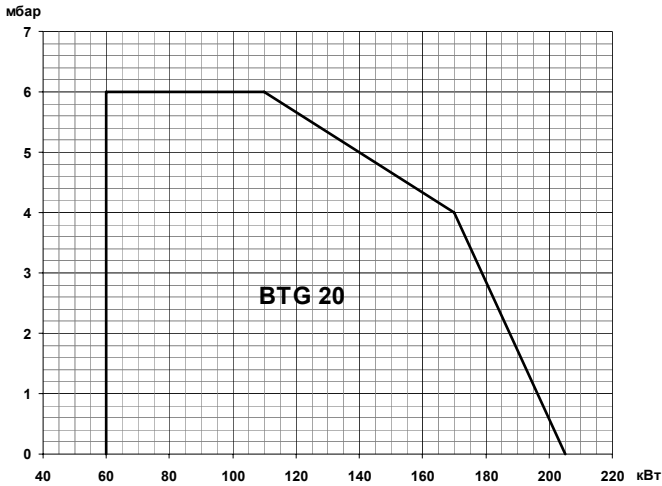

Диаграммы

Газовая арматура	P_{max}	Переходник	BTGA	BTVS	CTV	Реле P_{max}	GPL
BM405A20C-R3/4	360 мбар	Не нужен	BTGA 3/4"	BTVS 3/4"FF	VPS 504	GW150A6	Не нужен
19990016	-	-	97039999	97699999	98000100	98000352	-
BM407A20C-R3/4-B	360 мбар	Не нужен	BTGA 3/4"	BTVS 3/4"FF	VPS 504	GW150A6	Не нужен
19990020	-	-	97039999	97699999	98000100	98000352	-
BM410A20C-R5/4-B	360 мбар	3/4"М X 1"1/4F	BTGA 1 1/4"	BTVS 1 1/4"FF	VPS 504	GW150A6	Не нужен
19990024	-	96000031	97059999	97719999	98000100	98000352	-