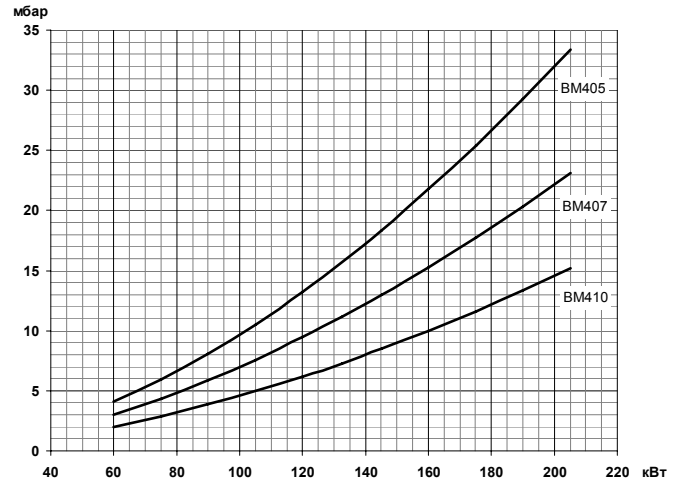

Диаграммы

Газовая арматура	P_{max}	Переходник	BTGA	BTVS	CTV	Реле P_{max}	GPL
BM405A20C-R3/4	360 мбар	Не нужен	BTGA 3/4"	BTVS 3/4"FF	VPS 504	GW150A6	Не нужен
19990016	-	-	97039999	97699999	98000100	98000352	-
BM407A20C-R3/4-B	360 мбар	Не нужен	BTGA 3/4"	BTVS 3/4"FF	VPS 504	GW150A6	Не нужен
19990020	-	-	97039999	97699999	98000100	98000352	-
BM410A20C-R5/4-B	360 мбар	3/4"М X 1"1/4F	BTGA 1 1/4"	BTVS 1 1/4"FF	VPS 504	GW150A6	Не нужен
19990024	-	96000031	97059999	97719999	98000100	98000352	-